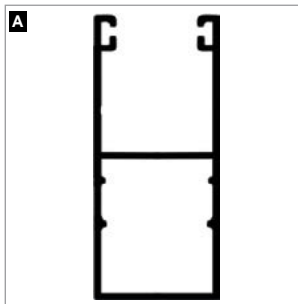

MASSENA

- Lames aluminium injectées de mousse renforcée
- Lame finale renforcée avec joint caoutchouc
- Coulisse renforcée en aluminium 4 mm d'épaisseur **A**
- Système anti soulèvement intégré au coffre
- Coffre standard équipé de vis « anti vandalisme » en inox (montage en rénovation)
- Moteur SIMU protégé par le coffre
- Lames ajourées : permet de laisser passer l'air tout en gardant le volet fermé **B**