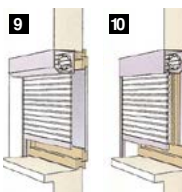

MONTAGE - VALMY & MASSENA

- Pose rénovation **7**
  - hauteur maxi 2500 mm
  - enroulement intérieur **9**
  - enroulement extérieur **10**
  - valable pour tout type de pose
- Pose en traditionnel **8**
- Pose en tunnel **11**