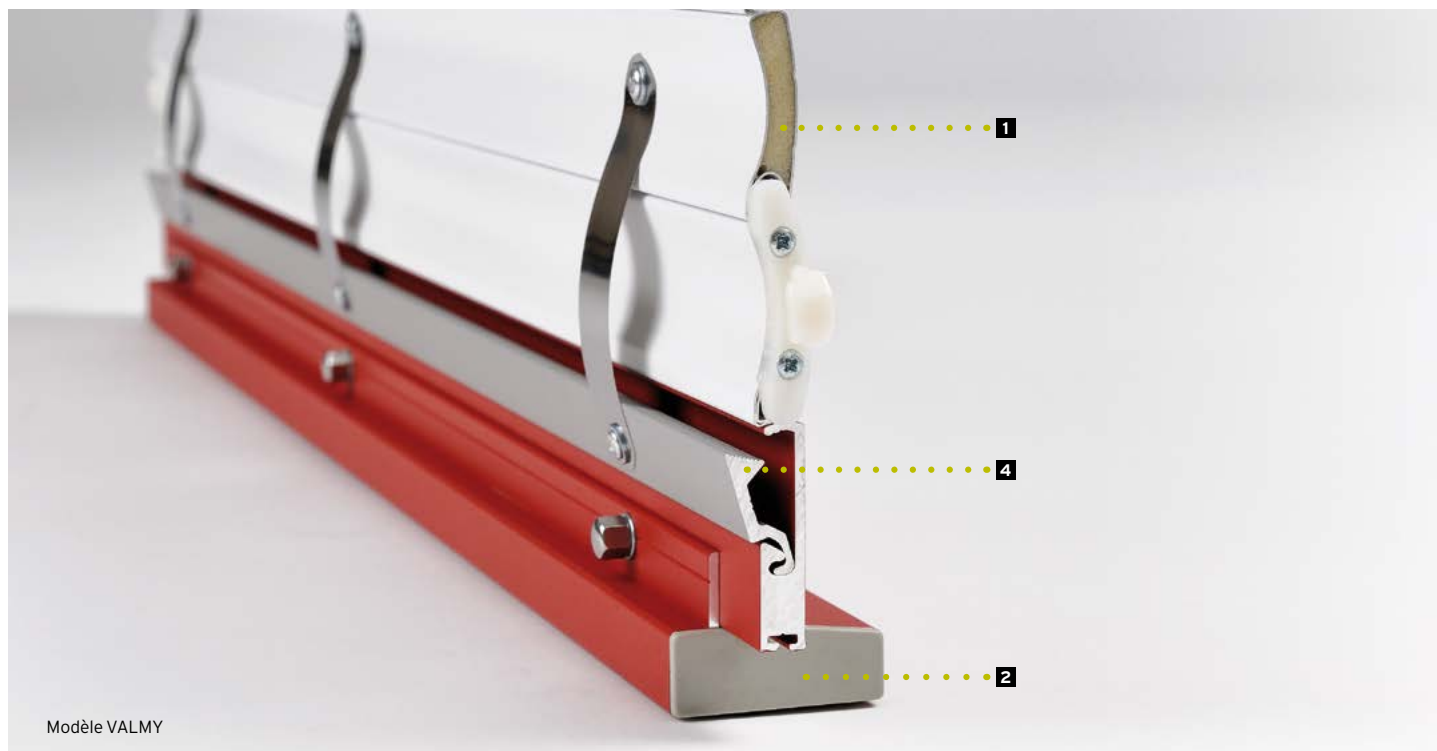

VOLET ROULANT
DE SÉCURITÉ

Valmy A2P CR2/E
Massena

POINT FORT
FICHET 

Valmy A2P CR2/E Massena

POINT FORT

LE VOLET ROULANT DE SÉCURITÉ **POINT FORT** VALMY EST CERTIFIÉ A2P CR2/E, MARQUE DE QUALITÉ RECONNUE PAR LA PROFESSION DE L'ASSURANCE. C'EST LA PROTECTION IDÉALE POUR LES HABITATIONS ET LES LOCAUX PROFESSIONNELS. VALMY ET MASSENA COMPLÈTENT L'OFFRE SÉCURITAIRE MAISON DU RÉSEAU POINT FORT FICHET.

Modèle VALMY

VALMY : QUALITÉ & SÉCURITÉ

- Certifié A2P CR2/E contre l'effraction
- Lames aluminium injectées de résine 600 kg/m³ **1**
- Lame finale renforcée en acier 8 mm avec système de verrouillage automatique **2**
- Coulisse renforcée double chambre en aluminium 3 mm d'épaisseur **3**
- Système anti soulèvement **4**
- Coffre renforcé équipé de vis « anti vandalisme » en inox **5** (montage en rénovation)
- Section de coffre 155 / 185 / 210 / 235 mm (selon les dimensions du volet) **6**
- Moteur SIMU protégé par le coffre
- Lames ajourées : permet de laisser passer l'air tout en gardant le volet fermé **B**

MASSENA

- Lames aluminium injectées de mousse renforcée
- Lame finale renforcée avec joint caoutchouc
- Coulisse renforcée en aluminium 4 mm d'épaisseur **A**
- Système anti soulèvement intégré au coffre
- Coffre standard équipé de vis « anti vandalisme » en inox (montage en rénovation)
- Moteur SIMU protégé par le coffre
- Lames ajourées : permet de laisser passer l'air tout en gardant le volet fermé **B**

MANŒUVRE

- **Electriques filaires** (avec ou sans secours*)
 - Bouton poussoir (encastré ou en applique)
 - Contacteur à clé (en applique)
- **Electriques radio** (avec ou sans secours*)
 - Emetteur portable
 - Emetteur mural
- **Émetteur 5 canaux**
Commande générale qui permet de créer des zones pour ouvrir ou fermer vos volets simultanément (exemples : Zone 1: RDC, Zone 2: 1^{er} étage...)
- **Télécommande Timer Easy**
Permet l'ouverture ou la fermeture des volets à heures programmées ou sur impulsion manuelle.